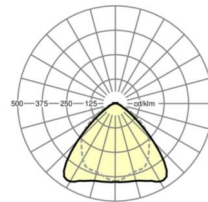

ÉCLAIRAGISME

Équipement	LED, Rendu des couleurs/Température de couleur CRI ≥ 80 / 4000K
Tolérance de localisation chromatique (MacAdam)	3SDCM
Flux lumineux nominal	21418lm
Longévité des sources LED	50000h L80/B10 (Tq 25°C), 70000h L80/B50 (Tq 25°C)
Efficacité lumineuse du luminaire	163lm/W
Angle de rayonnement	95° (C0) / 95° (C90)
UGR trans./long.	24.6 / 26.1

<https://www.regiolux.de/fr/article/19510026250>

Référence	LED 21000lm 840
ηLB	100 %
Φ ↓/↑	98 % / 2 %
UGR trans./long.	24.6 / 26.1

Dimensions

L	2299 mm	Longueur
B	55 mm	Largeur
H	37 mm	Hauteur
