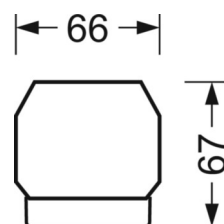

MÉCANIQUE

Couleur du boîtier	blanc signalisation RAL 9016
Cotes (Long.xLarg.xH/DxH)	2299mm x 55mm x 37mm
Poids (net)	2.2kg
Type de montage	Montage sur système de rail support, Structure lumineuse

LIEN PROFOND

<https://www.regiolux.de/fr/article/19510026250>

Référence	LED 21000lm 840
ηLB	100 %
Φ ↓/↑	98 % / 2 %
UGR trans./long.	24.6 / 26.1

Dimensions

L	2299 mm	Longueur
B	55 mm	Largeur
H	37 mm	Hauteur
