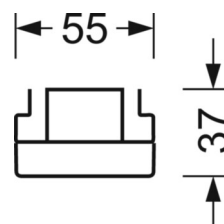

MÉCANIQUE

Couleur du boîtier	blanc signalisation RAL 9016
Cotes (Long.xLarg.xH/DxH)	2299mm x 55mm x 37mm
Poids (net)	2.2kg
Type de montage	Montage sur système de rail support, Structure lumineuse

LIEN PROFOND

<https://www.regiolux.de/fr/article/19510026250>

Référence	LED 21000lm 840
ηLB	100 %
Φ ↓/↑	98 % / 2 %
UGR trans./long.	24.6 / 26.1

Dimensions

L	2299 mm	Longueur
B	55 mm	Largeur
H	37 mm	Hauteur
